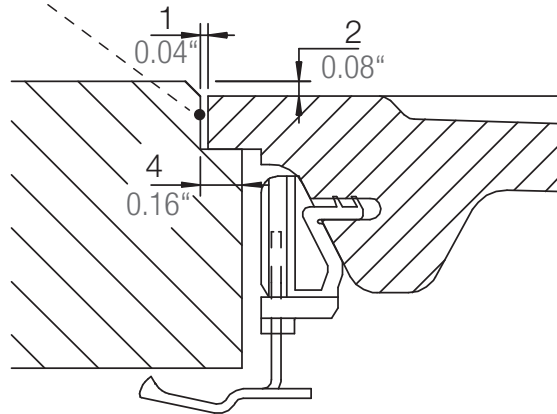

SCHOCK

CRISTADUR®

MONO N-100

Installation: Von oben / topmount
Ausschnitt / cut-out

Installation: Unterbau / undermount
Ausschnitt / cut-out

mit Schneidbrett
with chipping board

ohne Schneidbrett
without chipping board

ohne Schneidbrett
without chipping board

SCHOCK

CRISTADUR®

MONO N-100

Installation: Flächenbündig / flush-mount
Ausschnitt / cut-out

Detail: Flächenbündig / flush-mount

Randbefräsung Spüle 1:1
edge sink 1:1