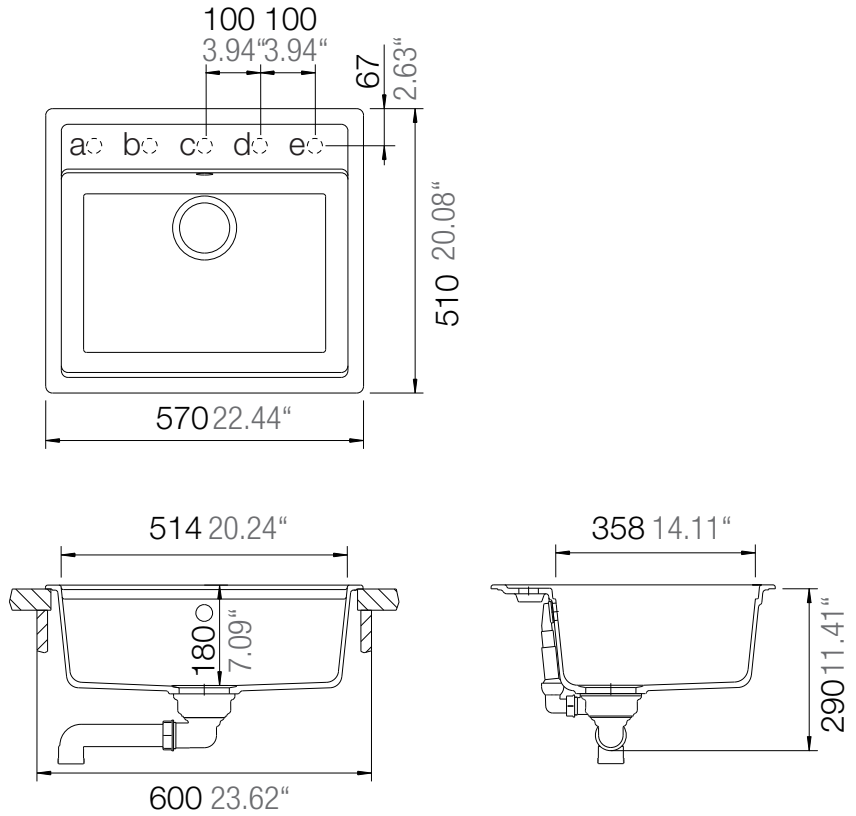

SCHOCK

CRISTADUR®

MONO N-100

Installation: Von oben / topmount
Ausschnitt / cut-out

Installation: Unterbau / undermount
Ausschnitt / cut-out

mit Schneidbrett
with chipping board

ohne Schneidbrett
without chipping board

ohne Schneidbrett
without chipping board

SCHOCK

CRISTADUR®

MONO N-100

Installation: Flächenbündig / flush-mount
Ausschnitt / cut-out

Detail: Flächenbündig / flush-mount

Randbefräsung Spüle 1:1
edge sink 1:1