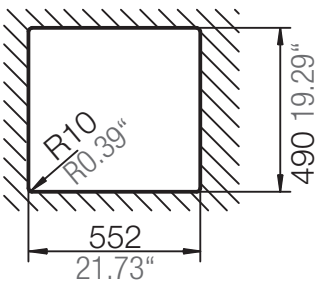

SCHOCK

CRISTADUR®

MONO N-100

Installation: Von oben / topmount
Ausschnitt / cut-out

Installation: Unterbau / undermount
Ausschnitt / cut-out

mit Schneidbrett
with chipping board

ohne Schneidbrett
without chipping board

ohne Schneidbrett
without chipping board

SCHOCK

CRISTADUR®

MONO N-100

Installation: Flächenbündig / flush-mount
Ausschnitt / cut-out

Detail: Flächenbündig / flush-mount

Randbefräsung Spüle 1:1
edge sink 1:1