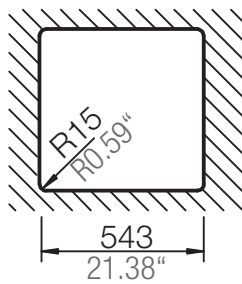

SCHOCK

CRISTADUR®

MONO N-100

Installation: Von oben / topmount
Ausschnitt / cut-out

Installation: Unterbau / undermount
Ausschnitt / cut-out

mit Schneidbrett
with chipping board

ohne Schneidbrett
without chipping board

ohne Schneidbrett
without chipping board

SCHOCK

CRISTADUR®

MONO N-100

Installation: Flächenbündig / flush-mount
Ausschnitt / cut-out

Detail: Flächenbündig / flush-mount

Randbefräsung Spüle 1:1
edge sink 1:1