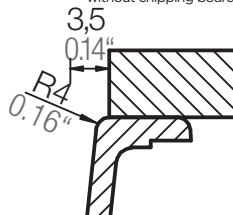

SCHOCK

CRISTADUR®

MONO N-100

Installation: Von oben / topmount
Ausschnitt / cut-out

Installation: Unterbau / undermount
Ausschnitt / cut-out

mit Schneidbrett
with chipping board

ohne Schneidbrett
without chipping board

ohne Schneidbrett
without chipping board

SCHOCK

CRISTADUR®

MONO N-100

Installation: Flächenbündig / flush-mount
Ausschnitt / cut-out

Detail: Flächenbündig / flush-mount

Randbefräsung Spüle 1:1
edge sink 1:1