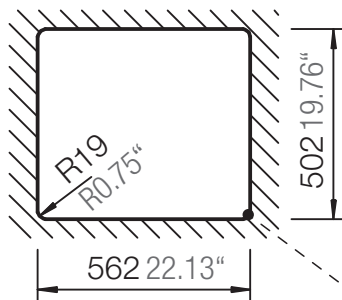

ohne Schneidbrett
without chipping board

SCHOCK

CRISTADUR®

MONO N-100

Installation: Flächenbündig / flush-mount
Ausschnitt / cut-out

Detail: Flächenbündig / flush-mount

Randbefräsung Spüle 1:1
edge sink 1:1