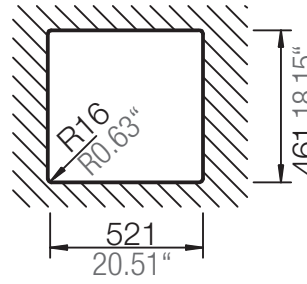

SCHOCK

CRISTADUR®

MONO N-100

Installation: Von oben / topmount
Ausschnitt / cut-out

Installation: Unterbau / undermount
Ausschnitt / cut-out

mit Schneidbrett
with chipping board

ohne Schneidbrett
without chipping board

ohne Schneidbrett
without chipping board

SCHOCK

CRISTADUR®

MONO N-100

Installation: Flächenbündig / flush-mount
Ausschnitt / cut-out

Detail: Flächenbündig / flush-mount

Randbefräsung Spüle 1:1
edge sink 1:1