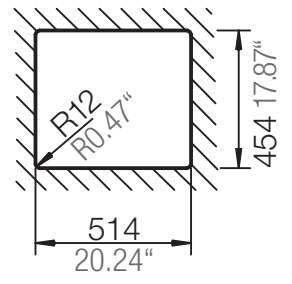

SCHOCK

CRISTADUR®

MONO N-100

Installation: Von oben / topmount
Ausschnitt / cut-out

Installation: Unterbau / undermount
Ausschnitt / cut-out

mit Schneidbrett
with chipping board

ohne Schneidbrett
without chipping board

ohne Schneidbrett
without chipping board

SCHOCK

CRISTADUR®

MONO N-100

Installation: Flächenbündig / flush-mount
Ausschnitt / cut-out

Detail: Flächenbündig / flush-mount

Randbefräsung Spüle 1:1
edge sink 1:1