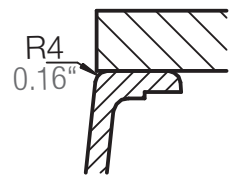

SCHOCK

CRISTADUR®

MONO N-100

Installation: Von oben / topmount
Ausschnitt / cut-out

Installation: Unterbau / undermount
Ausschnitt / cut-out

mit Schneidbrett
with chipping board

ohne Schneidbrett
without chipping board

ohne Schneidbrett
without chipping board

SCHOCK

CRISTADUR®

MONO N-100

Installation: Flächenbündig / flush-mount
Ausschnitt / cut-out

Detail: Flächenbündig / flush-mount

Randbefräsung Spüle 1:1
edge sink 1:1