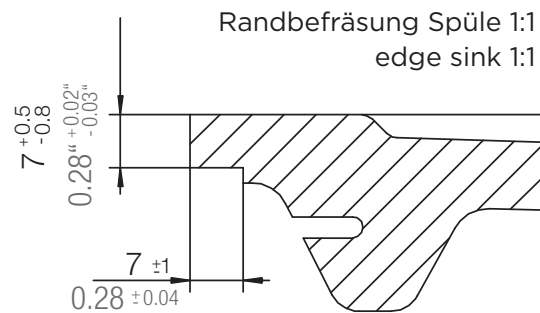

SCHOCK

CRISTADUR®

MONO N-100

Installation: Von oben / topmount
Ausschnitt / cut-out

Installation: Unterbau / undermount
Ausschnitt / cut-out

mit Schneidbrett
with chipping board

ohne Schneidbrett
without chipping board

ohne Schneidbrett
without chipping board

SCHOCK

CRISTADUR®

MONO N-100

Installation: Flächenbündig / flush-mount
Ausschnitt / cut-out

Detail: Flächenbündig / flush-mount

Randbefräsung Spüle 1:1
edge sink 1:1